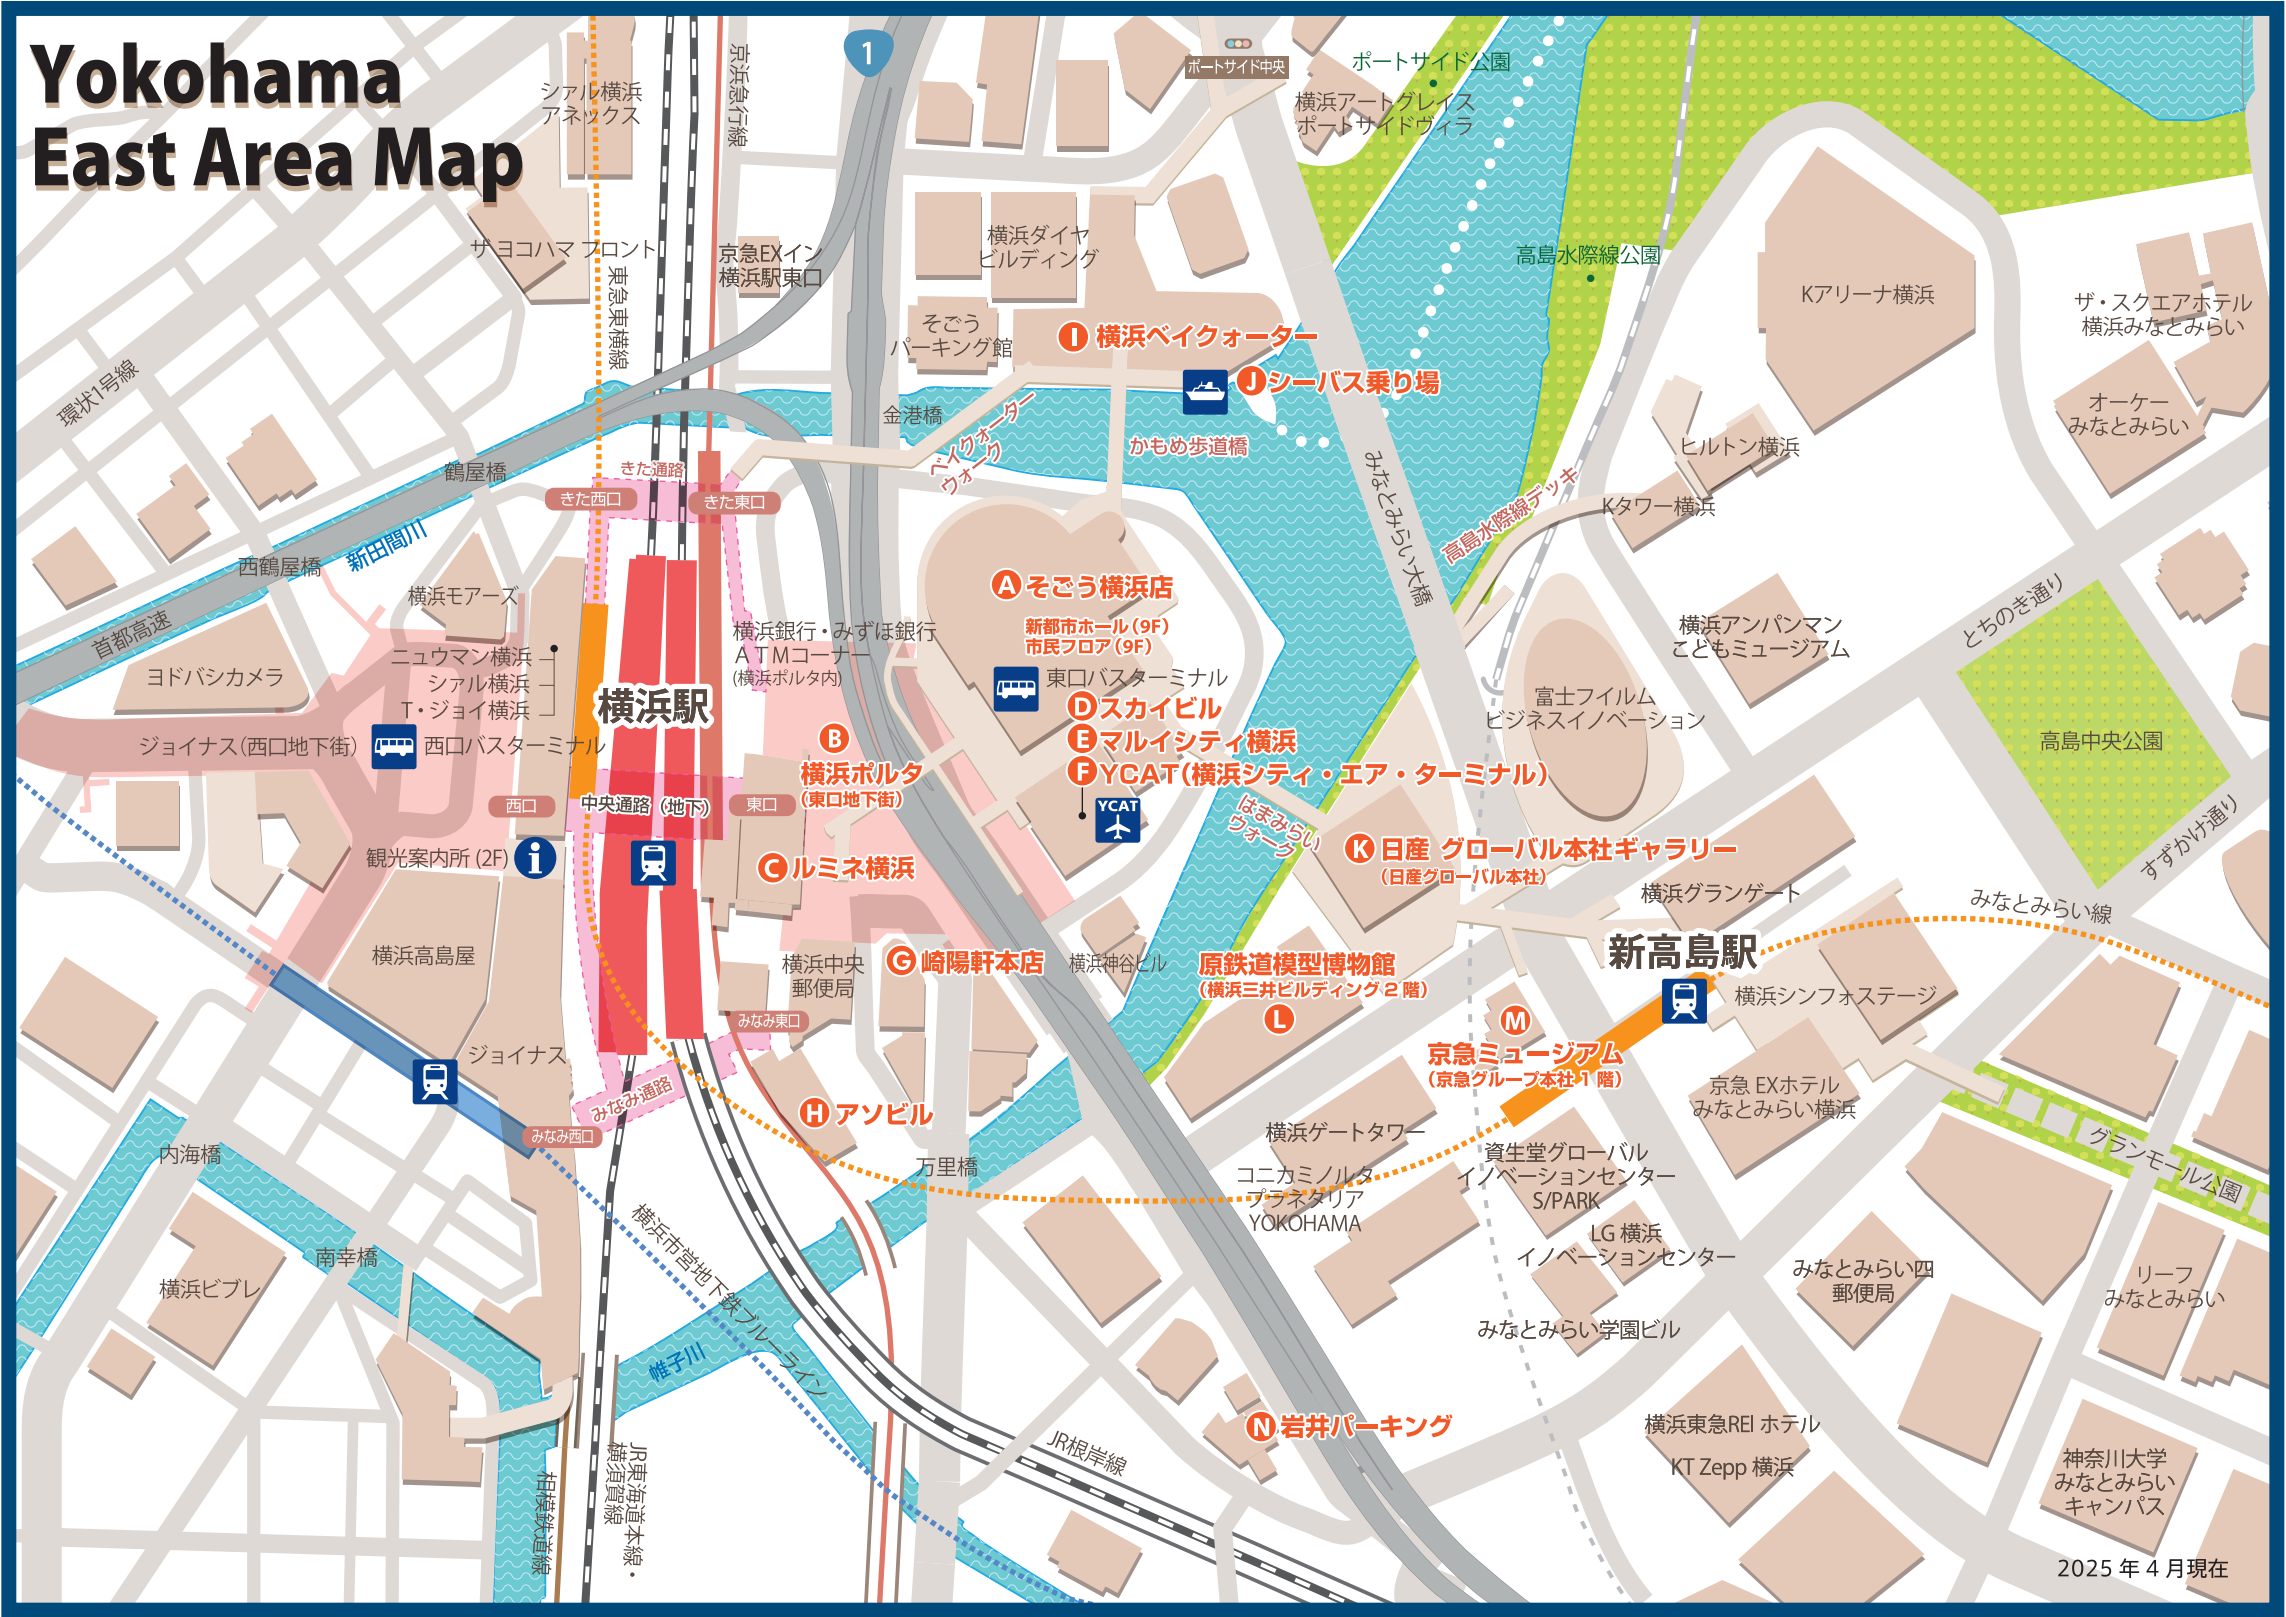

Yokohama East Area Map

横浜駅

新高島駅

① 横浜ベイクォーター

① シーバス乗り場

A そごう横浜店

D スカイビル

E マルイシティ横浜

F YCAT (横浜シティ・エア・ターミナル)

B 横浜ポルタ (東口地下街)

C ルミネ横浜

G 崎陽軒本店

H アンビル

K 日産 グローバル本社ギャラリー (日産グローバル本社)

M 京急ミュージアム (京急グループ本社1階)

N 岩井パーキング

2025年4月現在